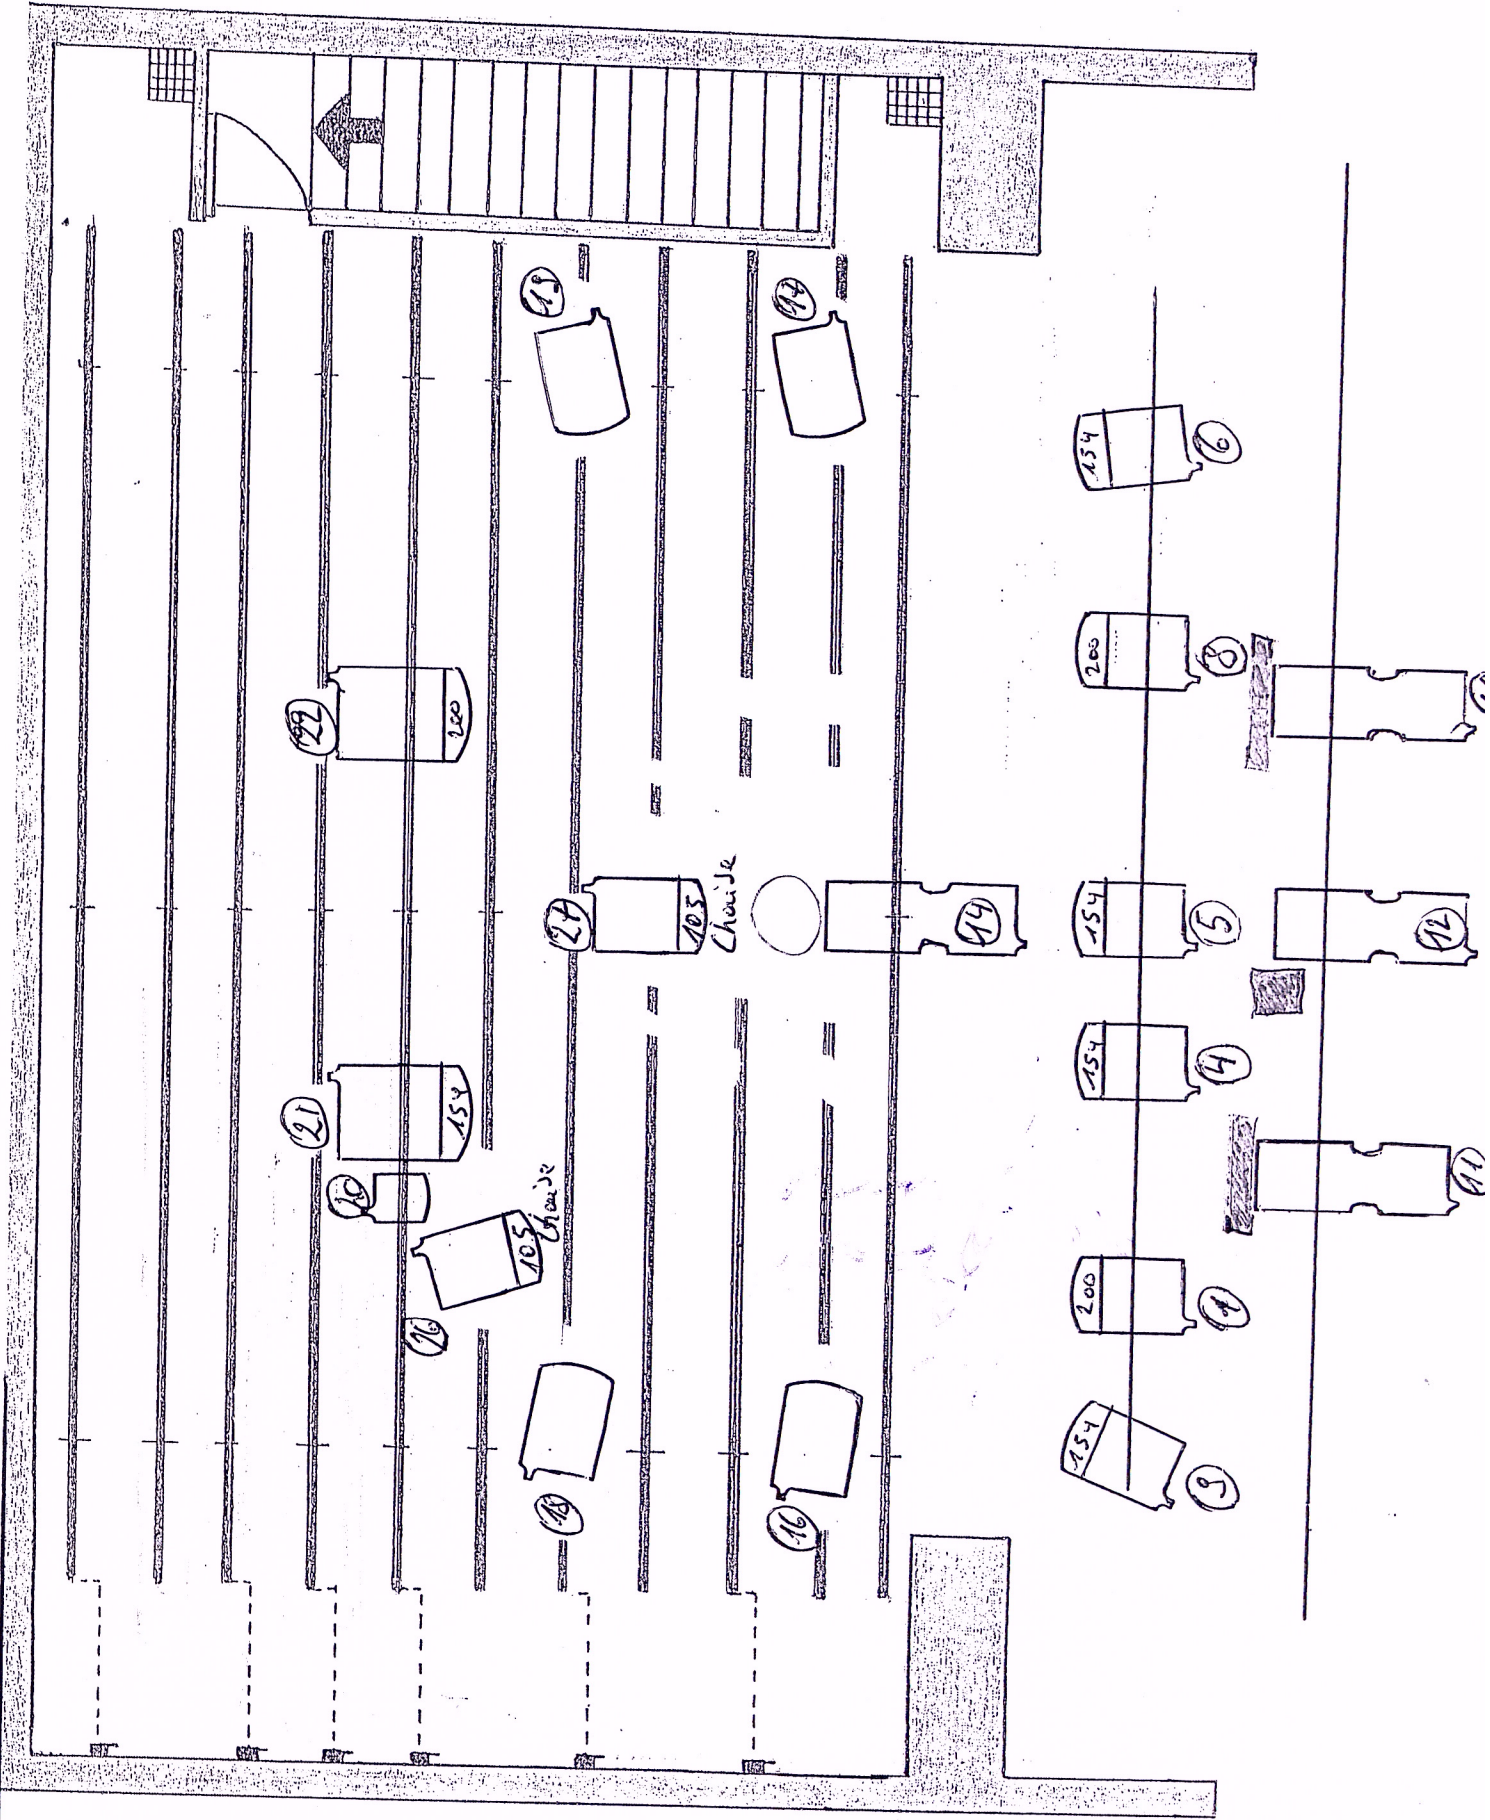

LEGENDES: De Terre a de suie.

Plan convexe 1 kw

Plan convexe 2 kw

Découpe R.J. 6135x

De terre et de suie

De Terre a de suie.

Sheet 1

N° Mém	1	2	3	4	5	6	7	8	9	10	11	12	13	14	15	16	17	18	19	20	21	22	26	27
1																								
2										Neir														
3				50																				
4				79																			93	
5				86							60	40								70				
6											FF													
7				86	75			75			60	40								70				
8								SP			42	30								70				
9				86	75			75			60	40								70				
10				63				70		46	F	47	32							51				
11				86	75			75			60	40								70				
12													56											
13				86	75			75			60	40								70				
14																				70				
15																							FF	
16					60																		FF	
17										Abic													FF	
18										progressif														
19																								
20																								
21																								
22																								
23																								
24																								
25																								

Entre public
 Neir.
 chant.
 fin chant.
 se leve.
 va prendre la chaise.
 tu comprendras.
 He, la petite fille.
 papa, Tjs de mon coté?
 Tous deux, en chœur.
 Au petit matin.
 Elle prend son paquet.
 Apres le chant.
 La porte s'ouvre.
 Elle remue.
 Elle revient.
 Elle fini chant.
 Fin
 Salut.