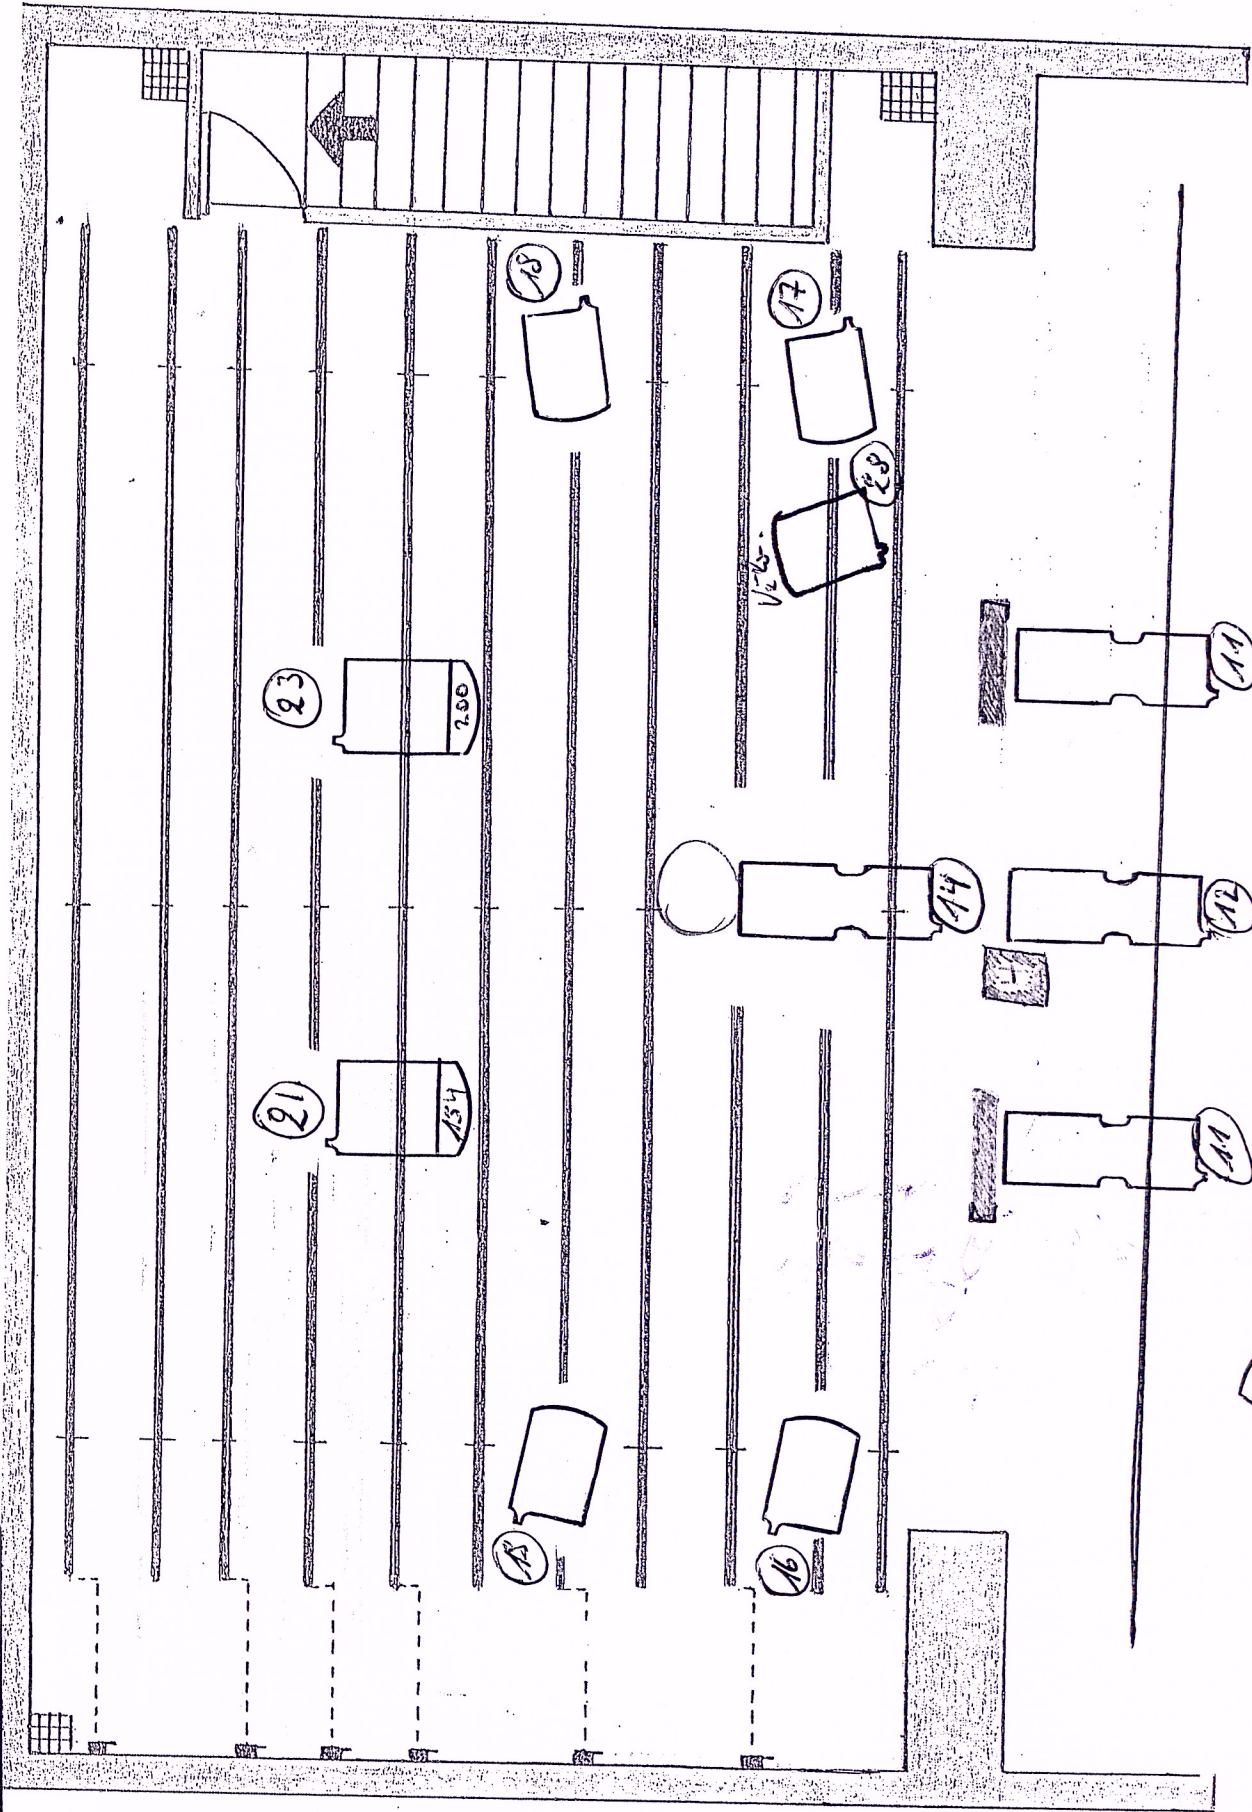

LEGENDES : la femme à dire.

La femme a dire

+32: De temps sur boule  
a facette.

La femme à dire

Sheet 1

N° Mém	1	2	3	4	5	6	7	8	9	10	11	12	13	14	15	16	17	18	19	20	21	22	23	24	25
1																									
2										Noir															
3		70																							
4	70	75	78	75	75	75	80				74					40	40	41	41	71					
5								75																	
6								Noir																80	
7	70	75	78	75	75	75	80				74					40	40	41	41	71					
8	70	75	78	75	75	75	80				74	70				40	40	41	41	71					
9	70	75	78	75	75	75	80				74					40	40	41	41	71					
10																									
11	70	75	78	75	75	75	80				74	70				40	40	41	41	71					
12	70	75	78	75	75	75	80				74	70				40	40	41	41	71					
13	70	75	78	75	75	75	80				74					40	40	41	41	71					
14	70	75	78	75	75	75	80				74	70				40	40	41	41	71					
15								75																	
16	70	75	78	75	75	75	80				74					40	40	41	41	71					
17																									
18																									
19																									
20																									
21																									
22																									
23																									
24																									
25																									

Entrée public  
 Noir.  
 Entrée vélo  
 Ronde à vélo  
 stop vélo → Avant scène.  
 A partir de ce jour.  
 Dispensée  
 si la chansonnette.  
 si le cirque 1 =  
 Deuxième.  
 si le cirque 2 =  
 Fin artistique mariage  
 si le cirque 3 =  
 toute la vie ensemble  
 si le cirque 4 =  
 Elle lâche le trapèze  
 son cœur en musique  
 elle pose, Elle rentre  
 Fin  
 Salut.