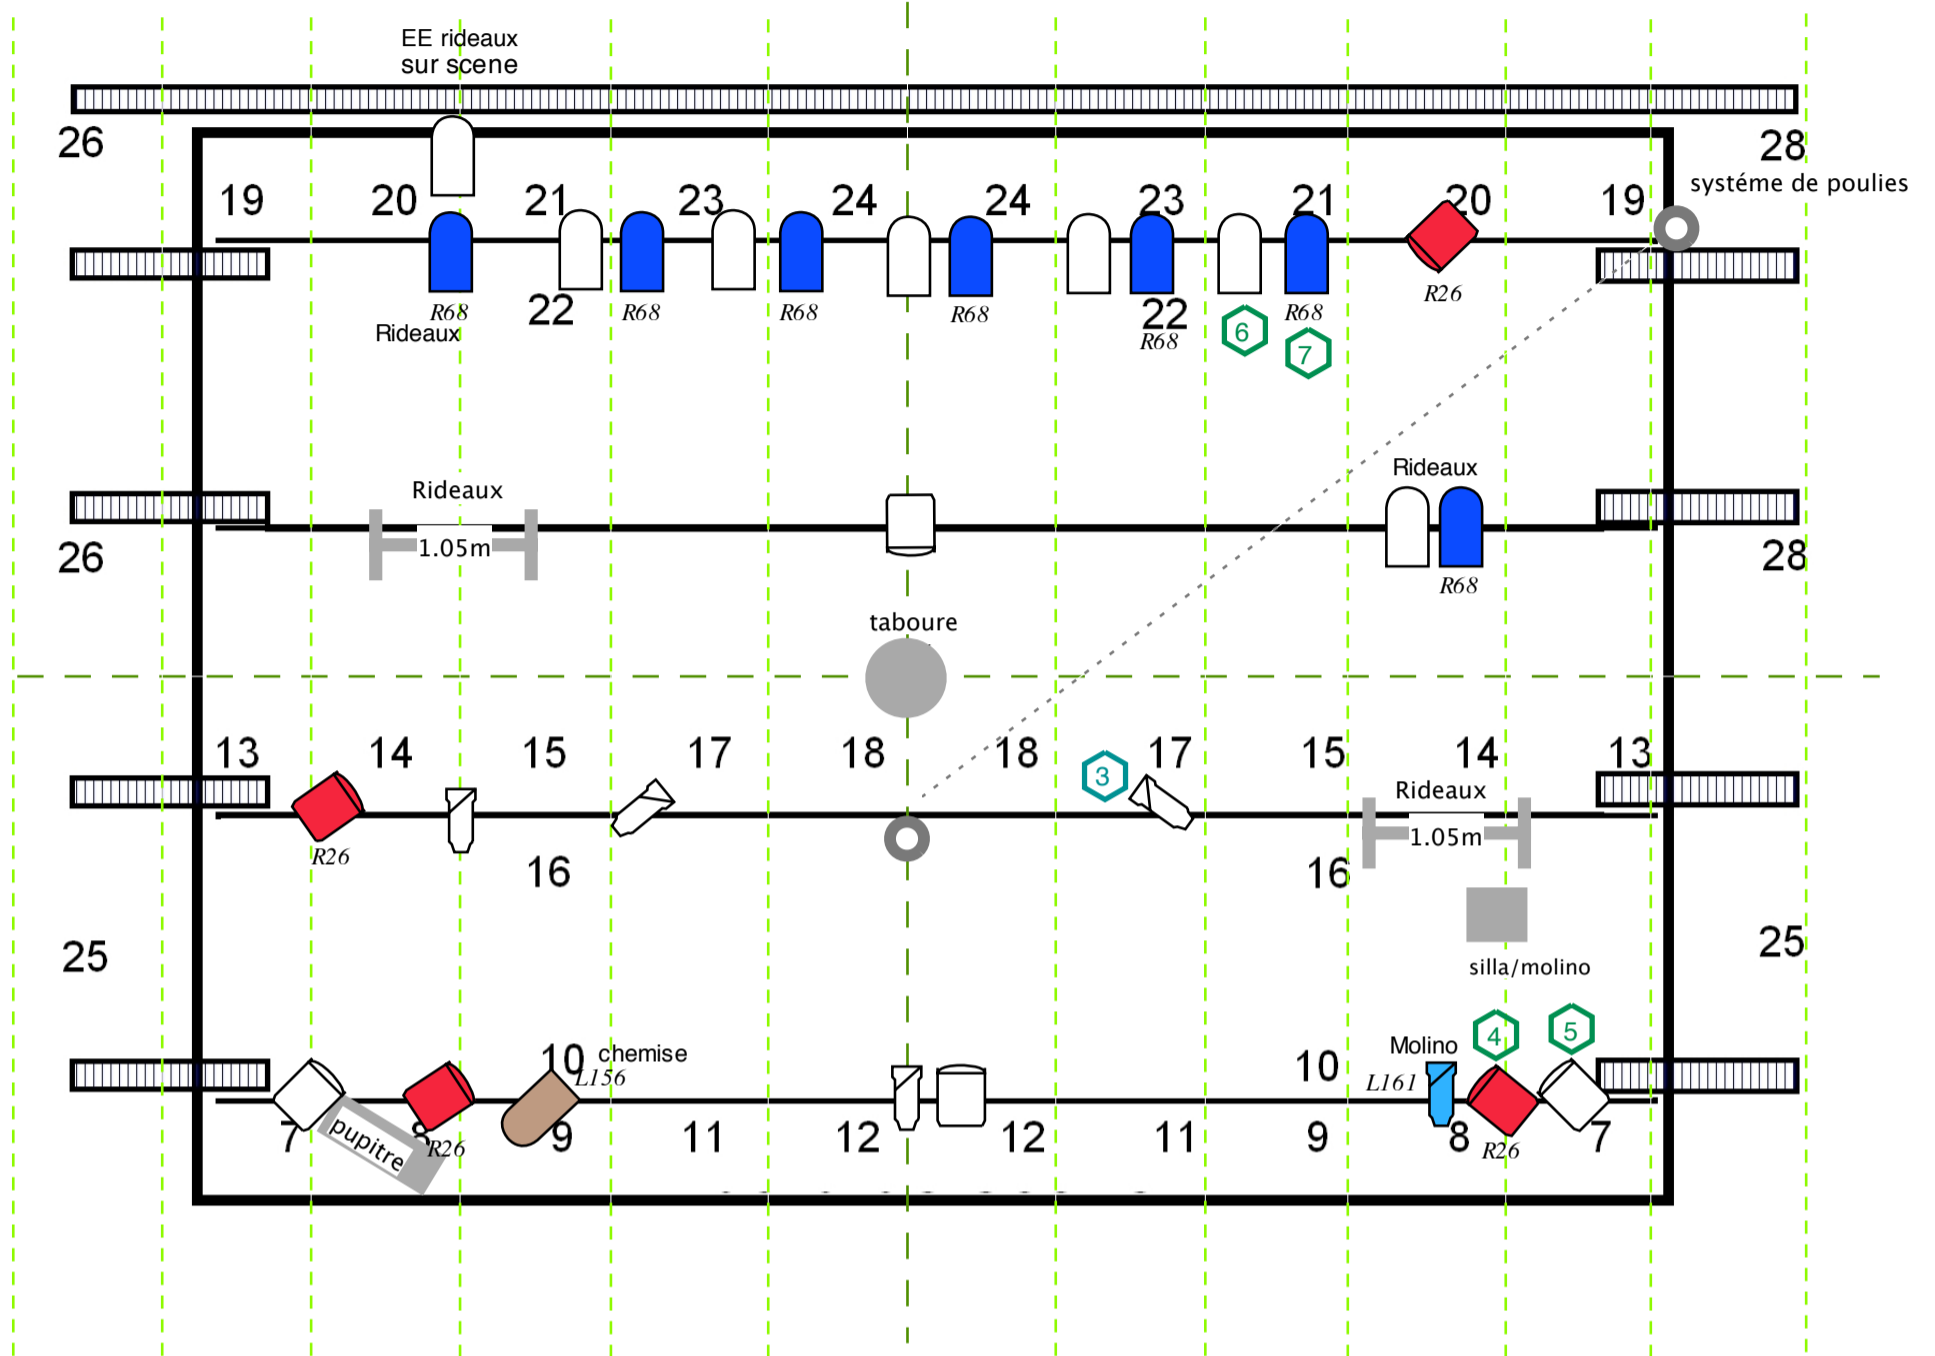

Plan circuits :

27

Key	Decoupe
	PC 1k
	Par 64
	Group

LA MECANIQUE des femmes		Light Plot
Venue: CC Braine le Comte – Salle Baudouin IV		
Designer: Gea Zazil Hernández	26/01/13	