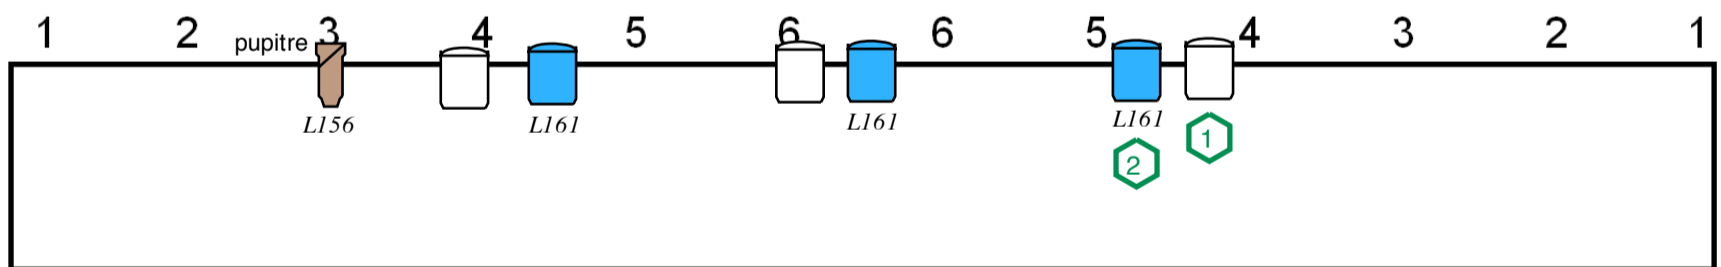

Plan circuits :

27

Key	Decoupe
	PC 1k
	Par 64
	Group

LA MECANIQUE des femmes		Light Plot
Venue: CC Braine le Comte – Salle Baudouin IV		
Designer: Gea Zazil Hernández	26/01/13	