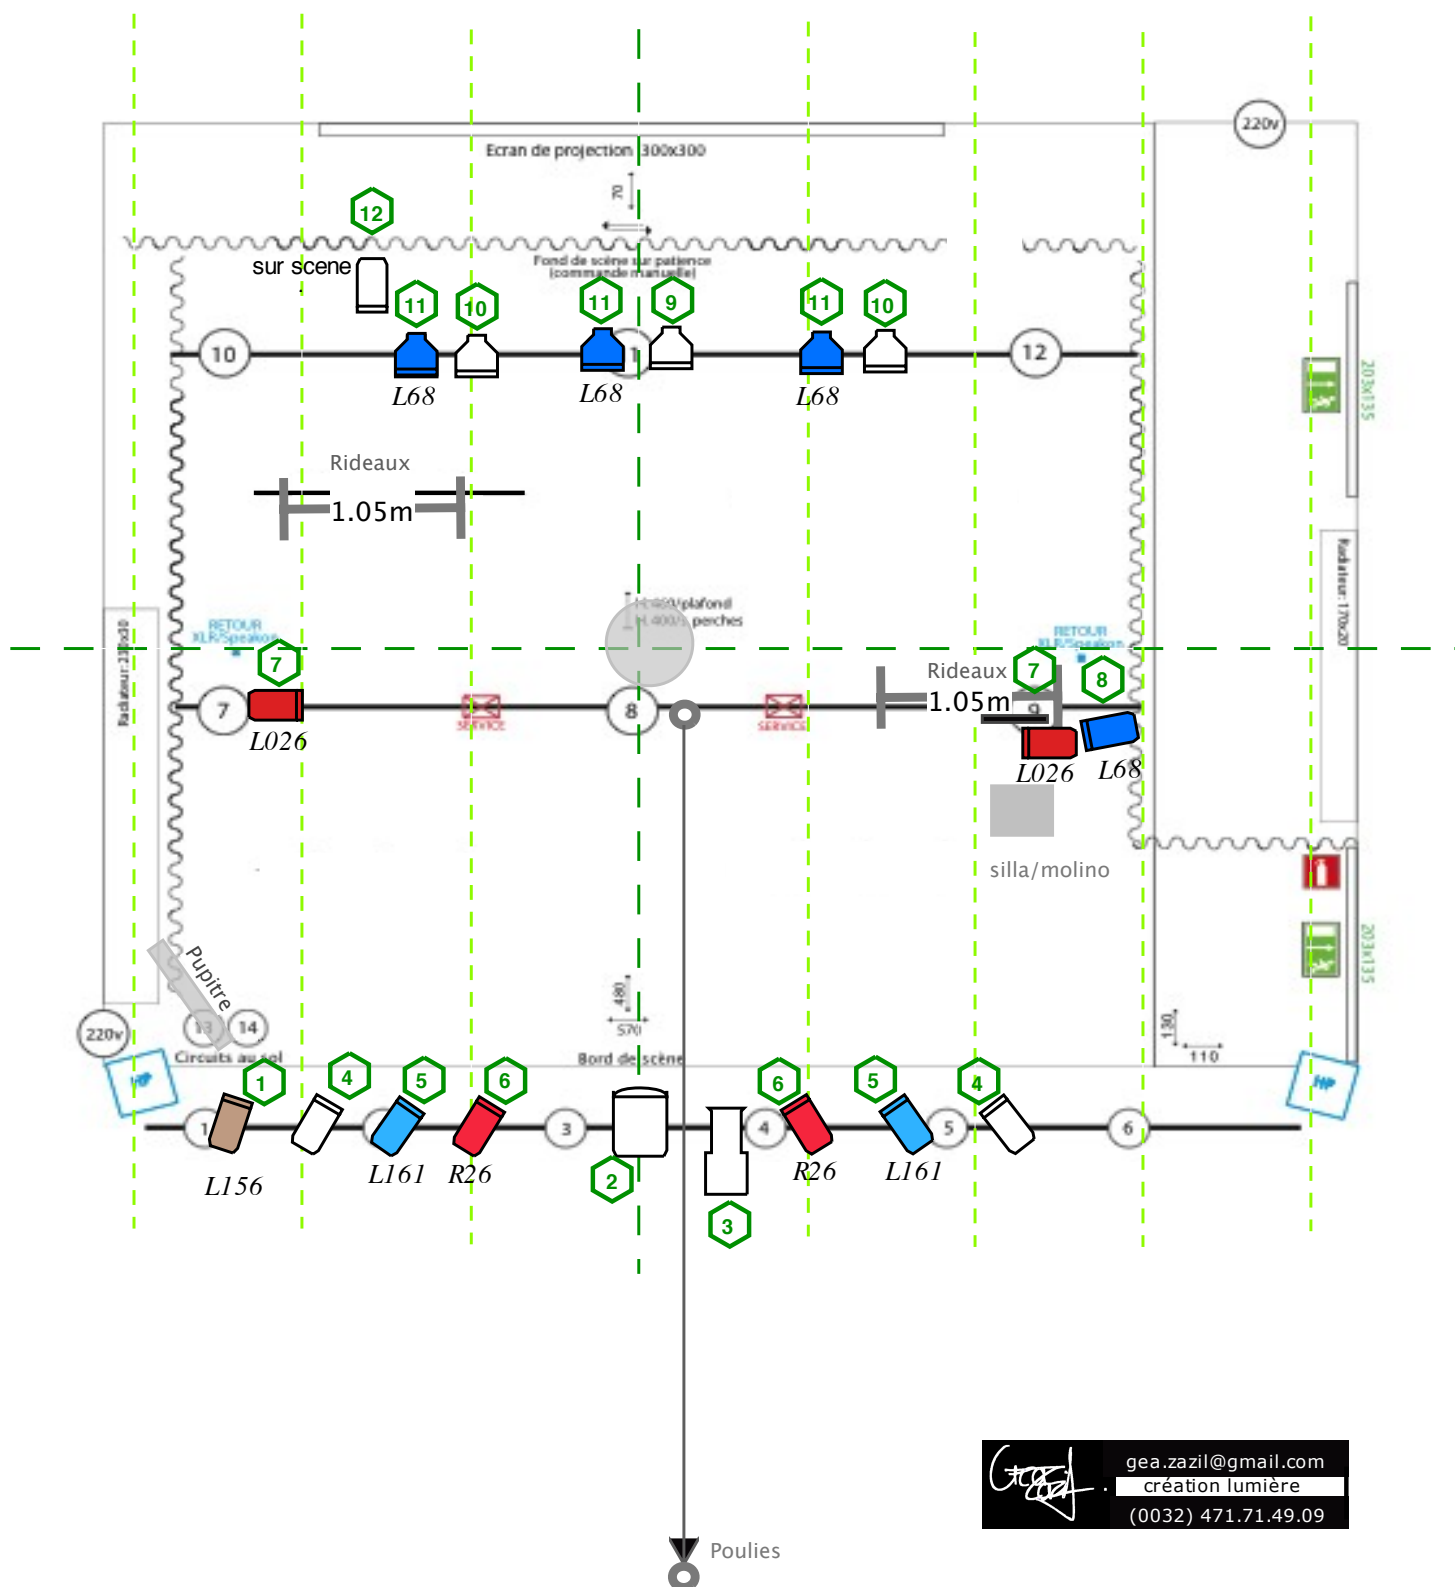

Key	
	Panel
	PC 500 w
	PC 1kw
	Système de poulies

LA MECANIQUE des femmes

Venue: Les écuries-La Venerie

Designer: Gea Zazil Hernández

27/03/13

Light

Plot

Gea Zazil